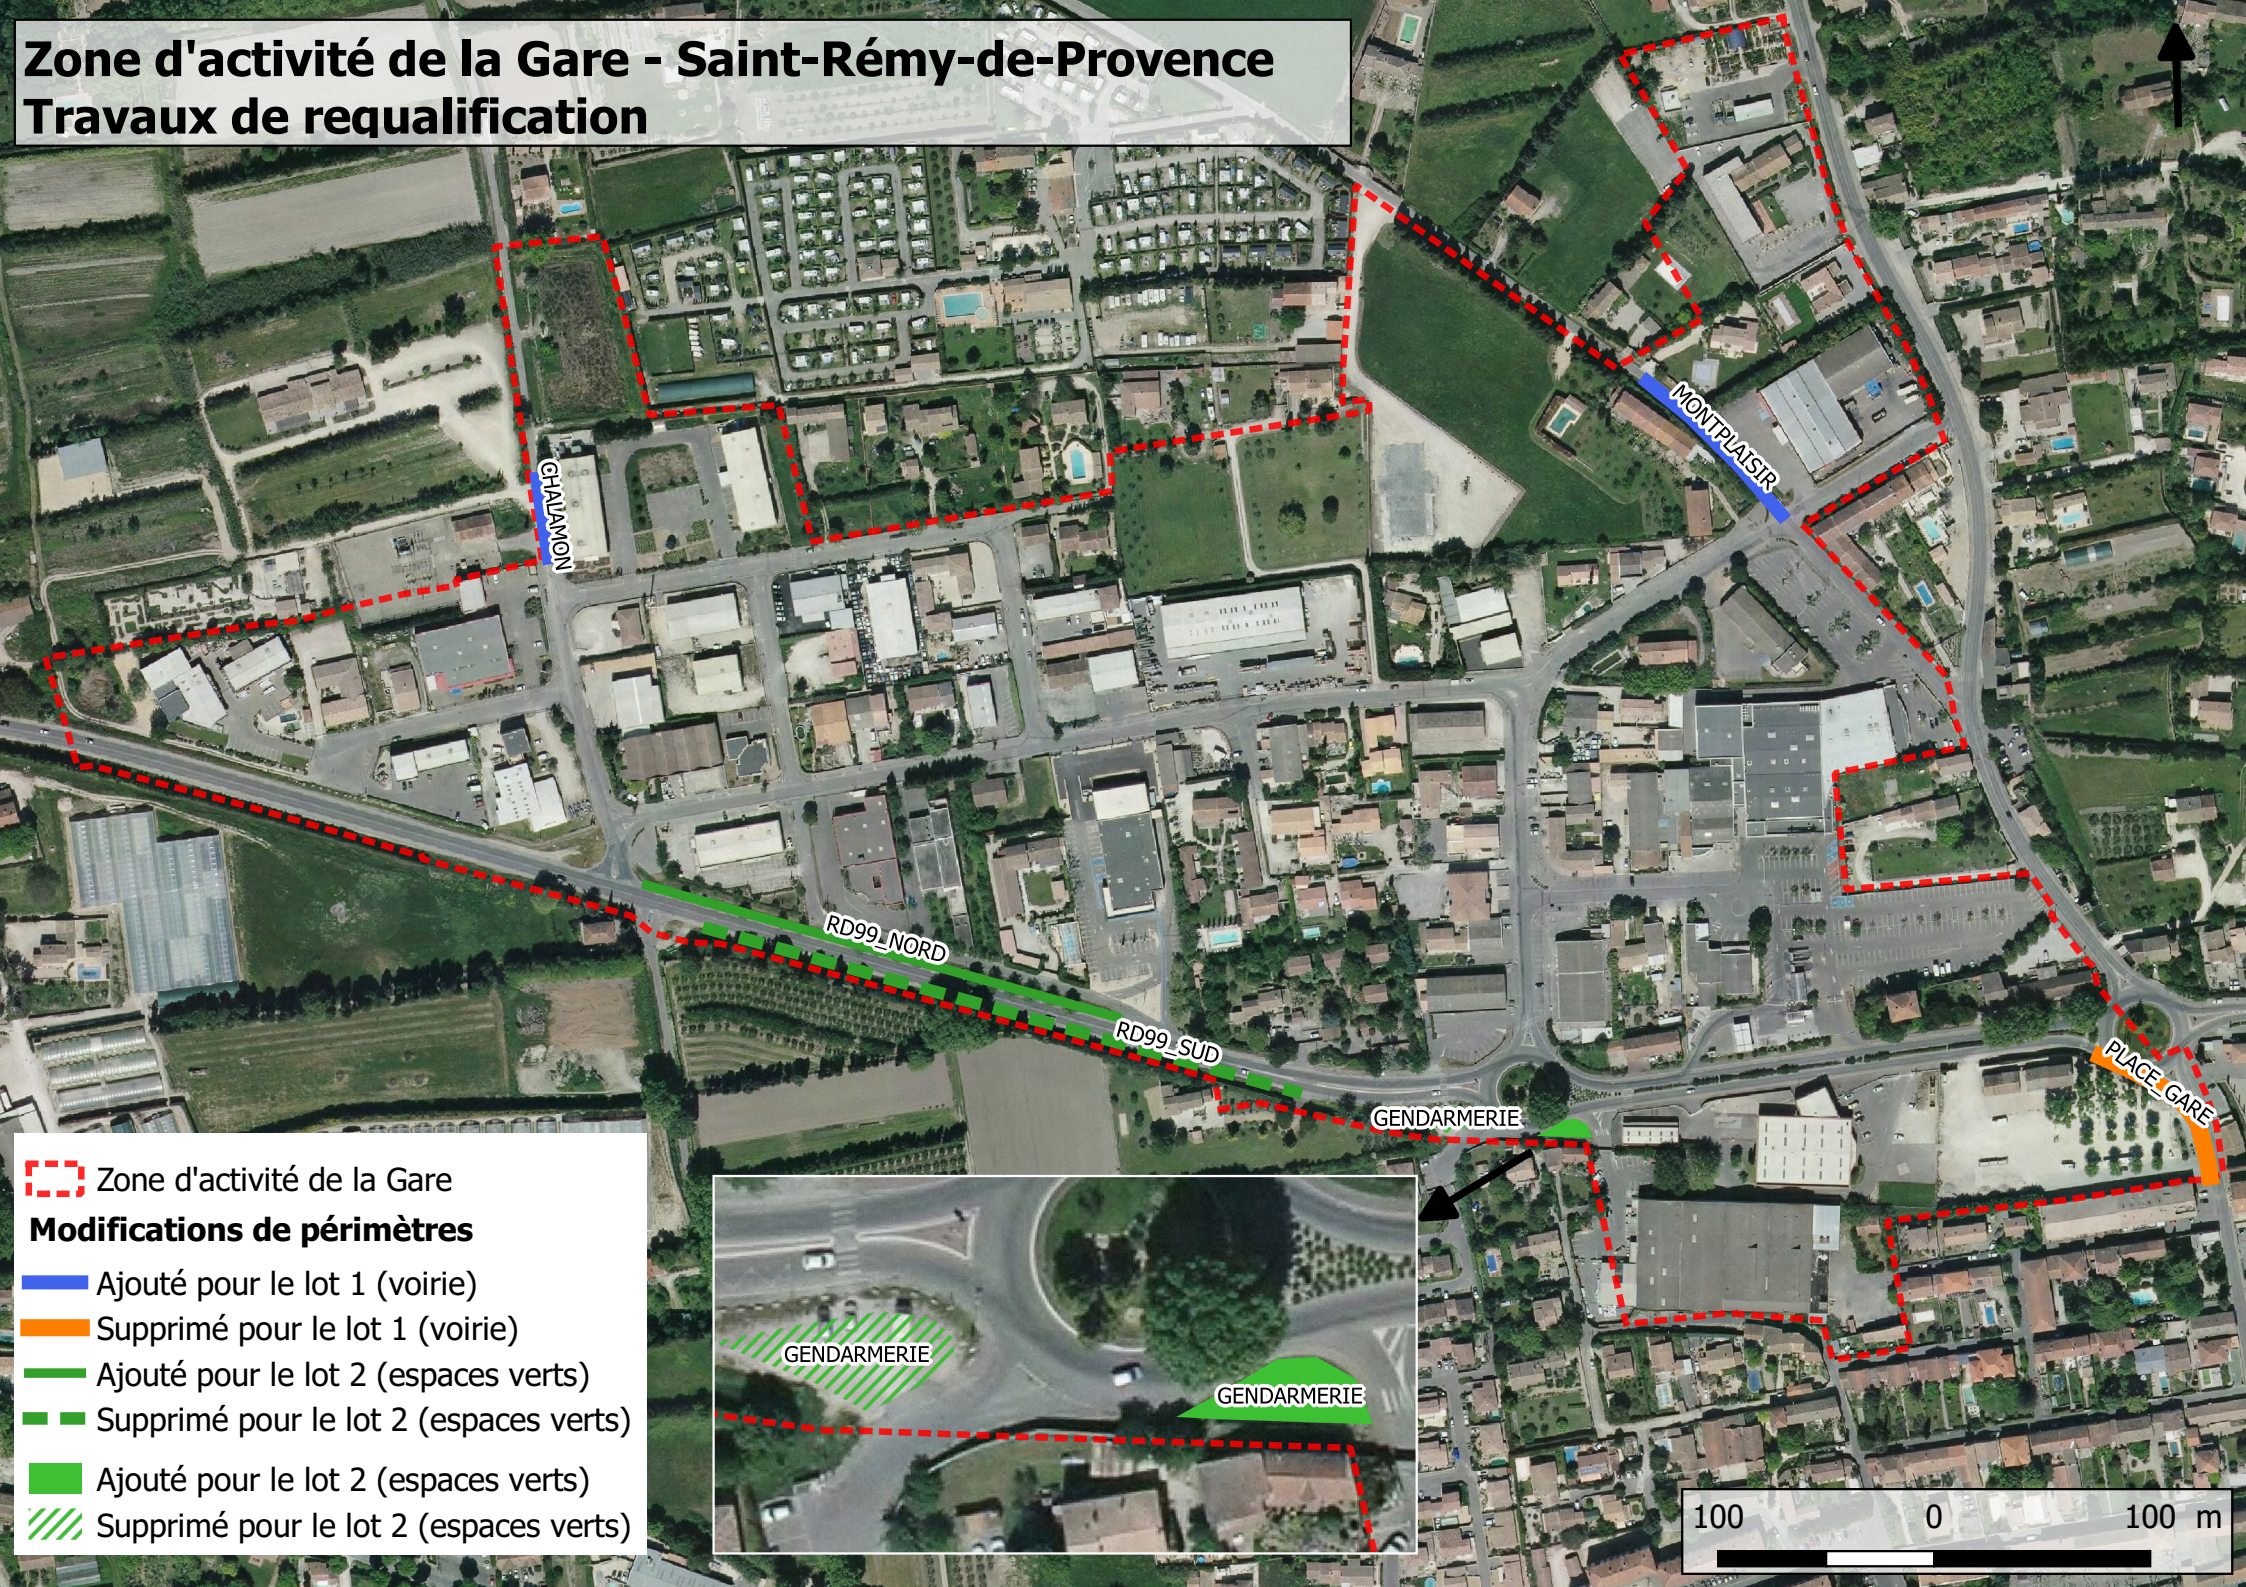

Zone d'activité de la Gare - Saint-Rémy-de-Provence

Travaux de requalification

-  Zone d'activité de la Gare
- Modifications de périmètres**
-  Ajouté pour le lot 1 (voirie)
-  Supprimé pour le lot 1 (voirie)
-  Ajouté pour le lot 2 (espaces verts)
-  Supprimé pour le lot 2 (espaces verts)
-  Ajouté pour le lot 2 (espaces verts)
-  Supprimé pour le lot 2 (espaces verts)